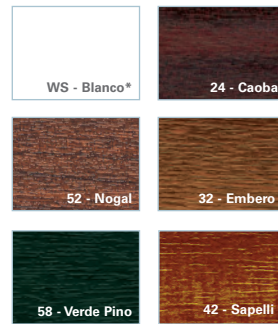

Color en sus ventanas

EuroFutur Elegance está disponible en toda la gama de colores KÖMMERLING. Elija entre la gran variedad de colores lisos o pruebe una textura diferente con los acabados madera y tonos metalizados de KÖMMERLING.

Además, con el innovador sistema Kolorten seguro que encuentra el color que busca ya que cuenta con más de 100 tonalidades de la carta RAL.

Colores Estándar

* El blanco es el color natural de los perfiles